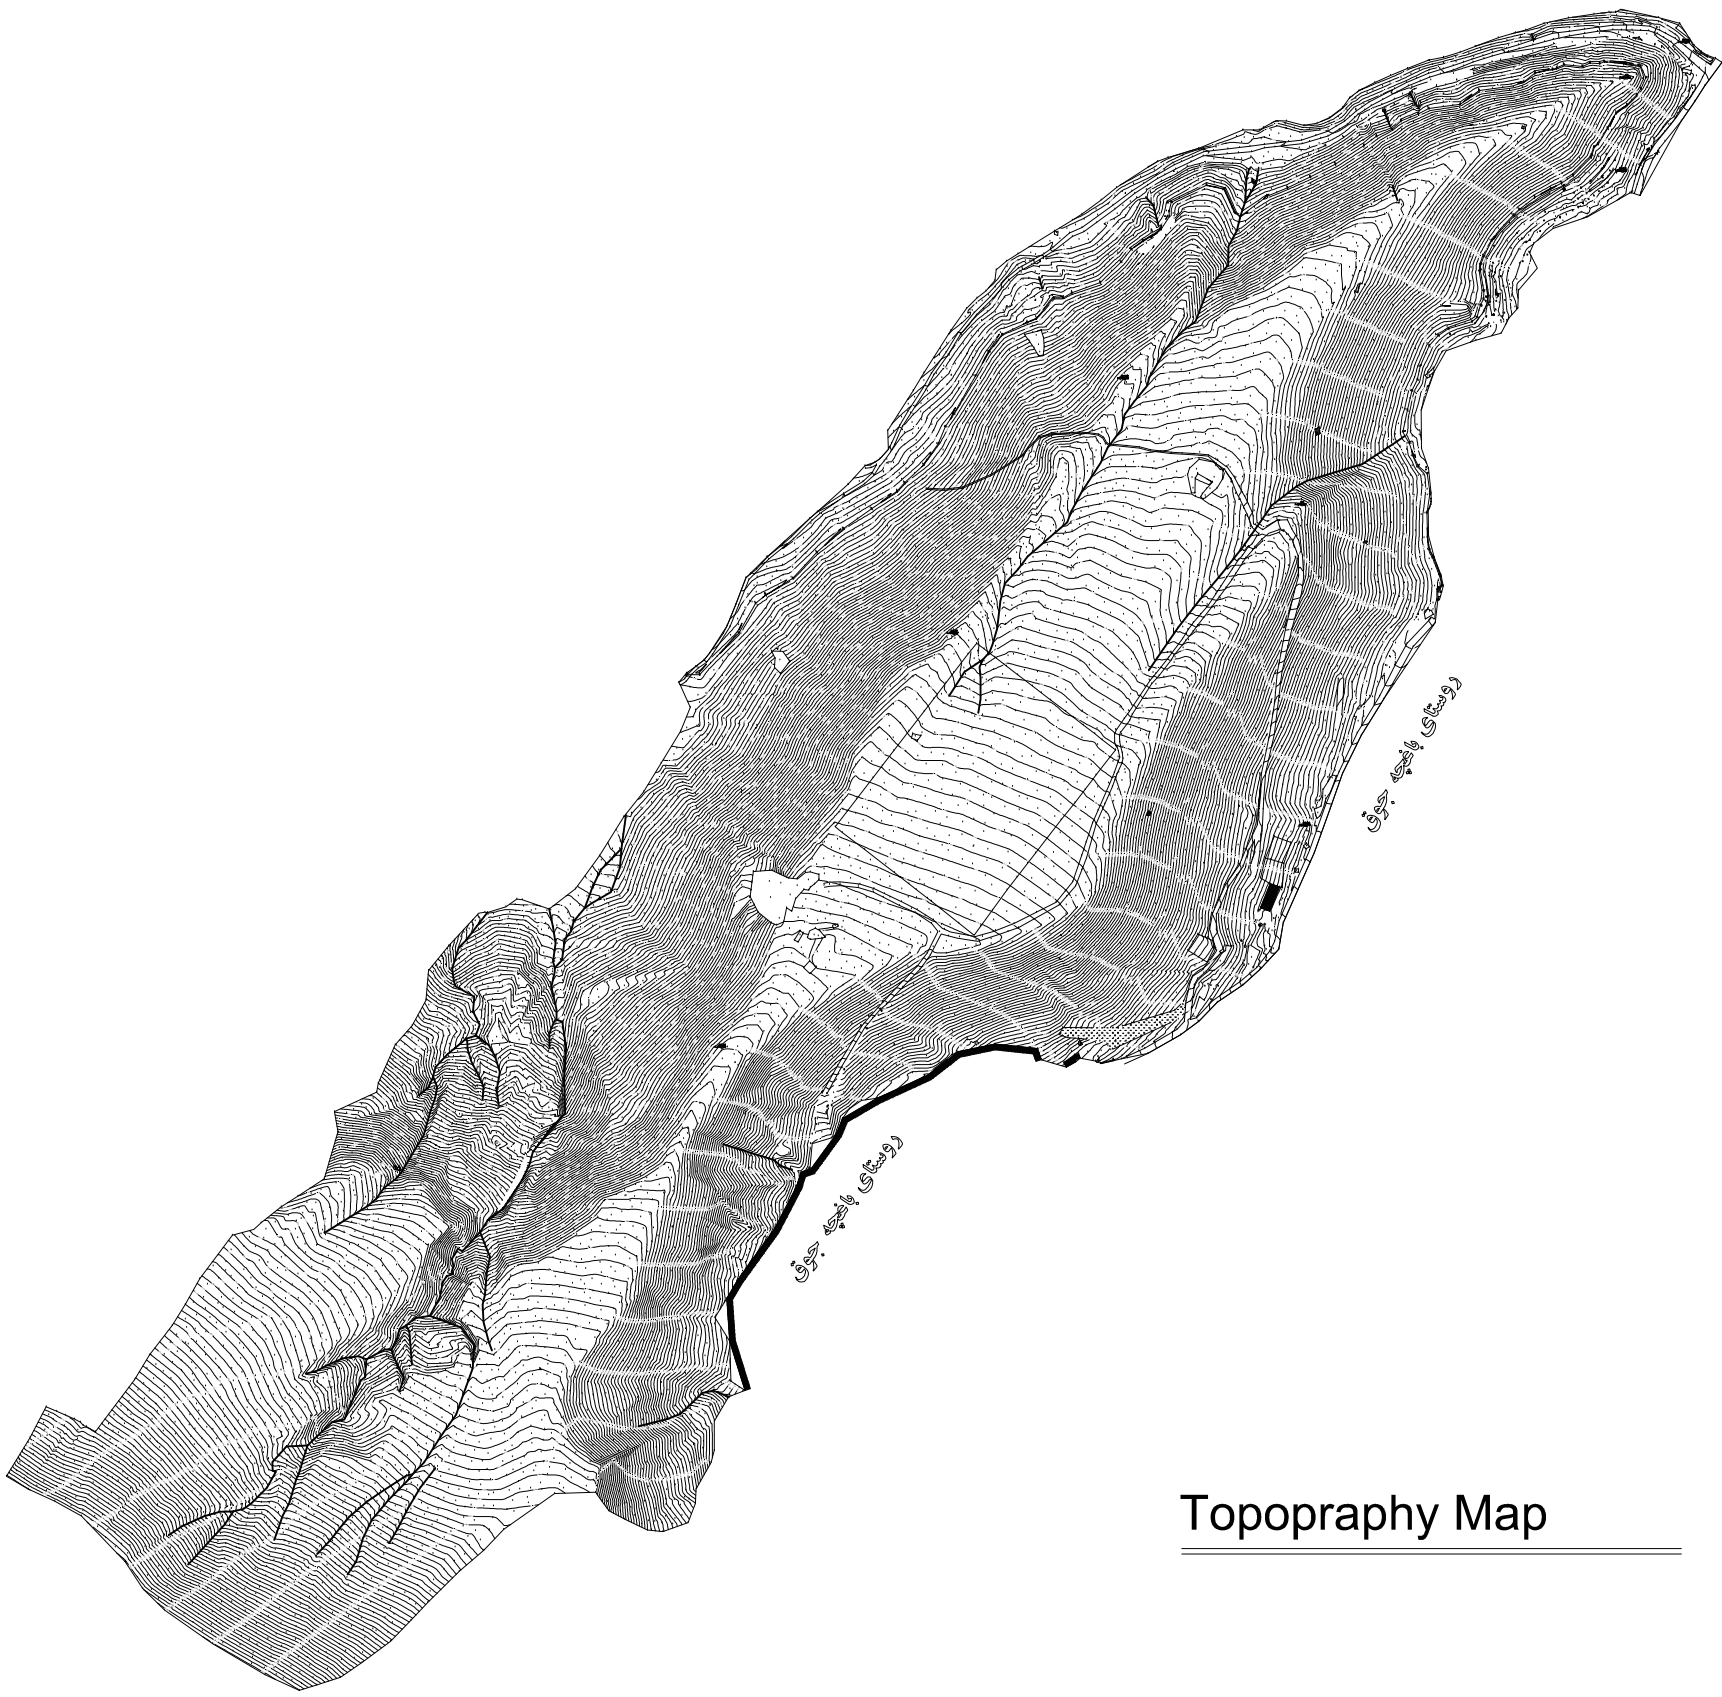

Topogography Maps

نقشه های توپوگرافی

MAKOO HOTEL

Topography Map

SOHEIL SHIRAZI

TEL : 22 55 85 56-22673660-22582954
 TELEFAX : 22 561586
 P.O. BOX : 19395 - 1467

DESIGN MANAGER : M.J.SHIRAZI		DESIGNED BY : ARCHITCTURAL DEPARTMENT		COVER PAGE NUMBER : ۹۶ / ۴ / ۱		PROJECT NAME : Makoo (Hotel)	
<input type="checkbox"/> FOR INFORMATION	<input checked="" type="checkbox"/> FOR APPROVAL	<input type="checkbox"/> FOR TENDER	<input type="checkbox"/> FOR CONSTRUCTION	UNIT : UNIT	SCALE : 1/350	DATE : 1396/06/04	
PRJ.NO.	TIP	SUB	NUM	REV			
CAD FILE :							

3D Topography
MAKOO HOTEL

MAKOO HOTEL