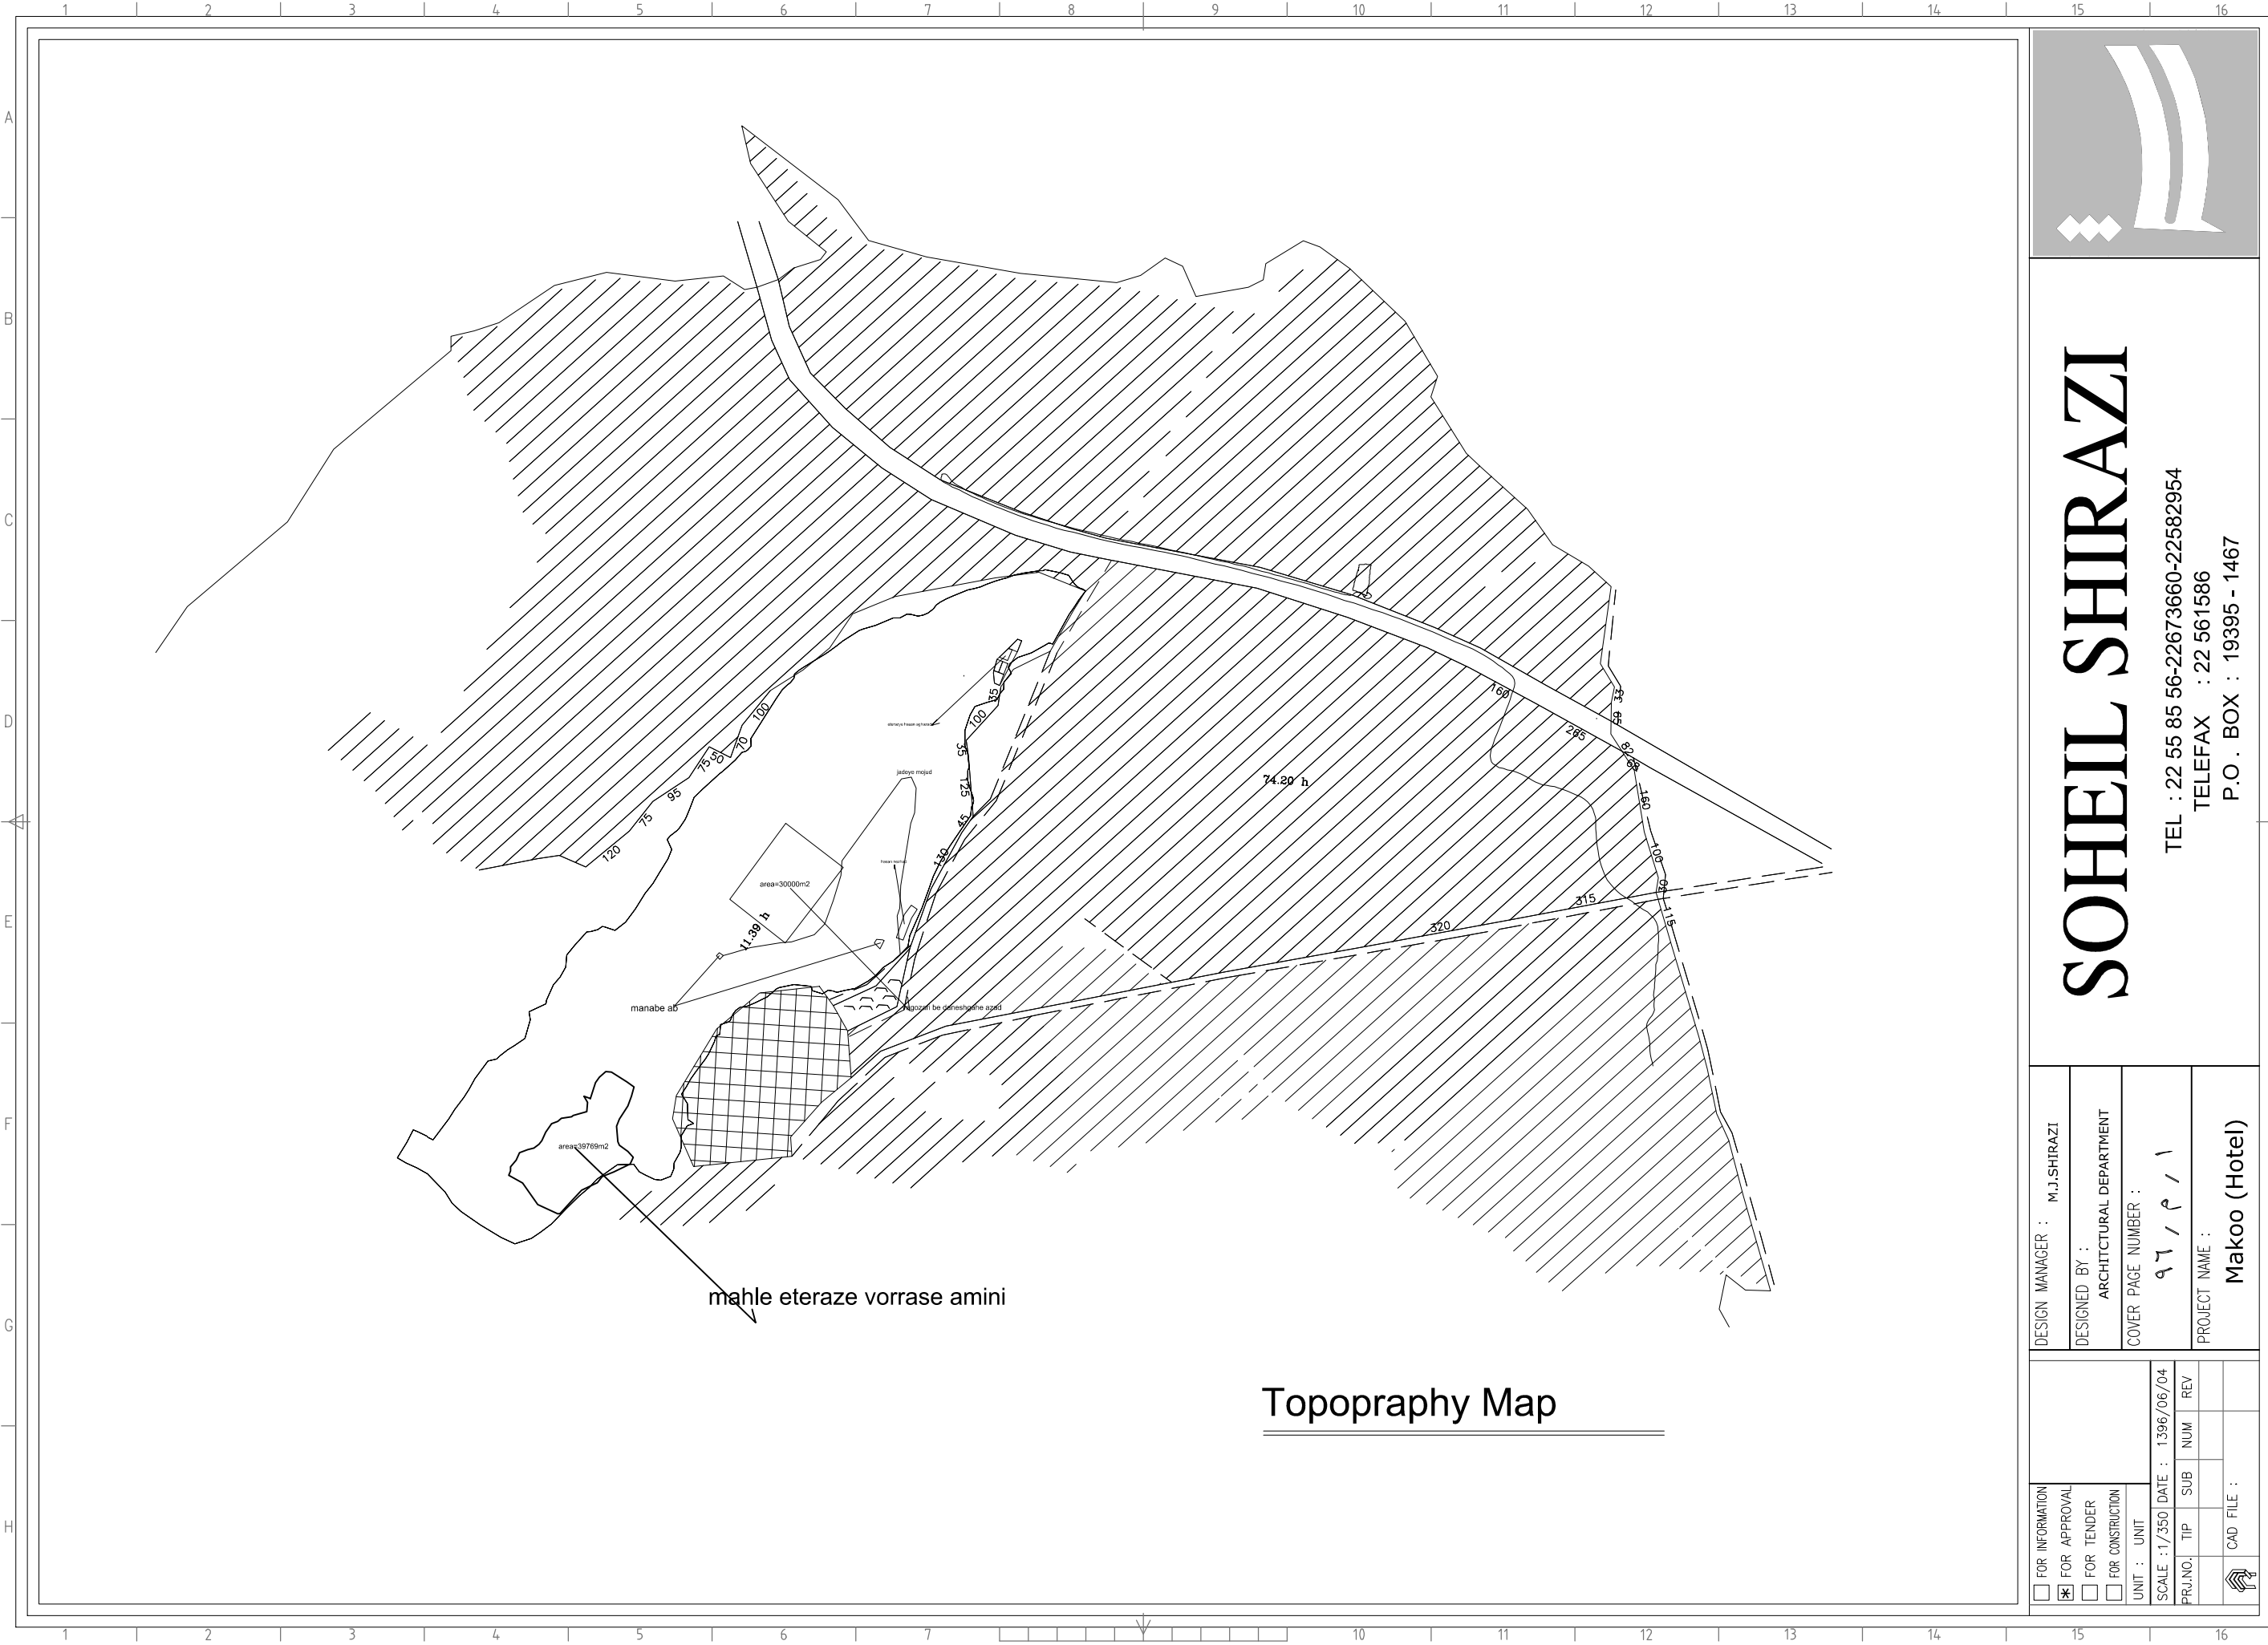

Topogography Maps

نقشه های توپوگرافی

MAKOO HOTEL

Topography Map

SOHEIL SHIRAZI

TEL : 22 55 85 56-22673660-22582954
 TELEFAX : 22 561586
 P.O. BOX : 19395 - 1467

DESIGN MANAGER : M.J.SHIRAZI		DESIGNED BY : ARCHITCTURAL DEPARTMENT		COVER PAGE NUMBER : ۹۶ / ۴ / ۱		PROJECT NAME : Makoo (Hotel)	
<input type="checkbox"/> FOR INFORMATION	<input checked="" type="checkbox"/> FOR APPROVAL	<input type="checkbox"/> FOR TENDER	<input type="checkbox"/> FOR CONSTRUCTION	UNIT : UNIT	SCALE : 1/350	DATE : 1396/06/04	
PRJ.NO.	TIP	SUB	NUM	REV			
CAD FILE :							

Topography Map

SOHEIL SHIRAZI

TEL : 22 55 85 56-22673660-22582954
 TELEFAX : 22 561586
 P.O. BOX : 19395 - 1467

DESIGN MANAGER : M.J.SHIRAZI	
DESIGNED BY : ARCHITCTURAL DEPARTMENT	
COVER PAGE NUMBER : ۹۷ / ۲ / ۱	
PROJECT NAME : Makoo (Hotel)	
<input type="checkbox"/> FOR INFORMATION	SCALE : 1/350 DATE : 1396/06/04
<input checked="" type="checkbox"/> FOR APPROVAL	PRJ.NO. TIP SUB NUM REV
<input type="checkbox"/> FOR TENDER	
<input type="checkbox"/> FOR CONSTRUCTION	
UNIT : UNIT	CAD FILE :

3D Topography
MAKOO HOTEL

MAKOO HOTEL