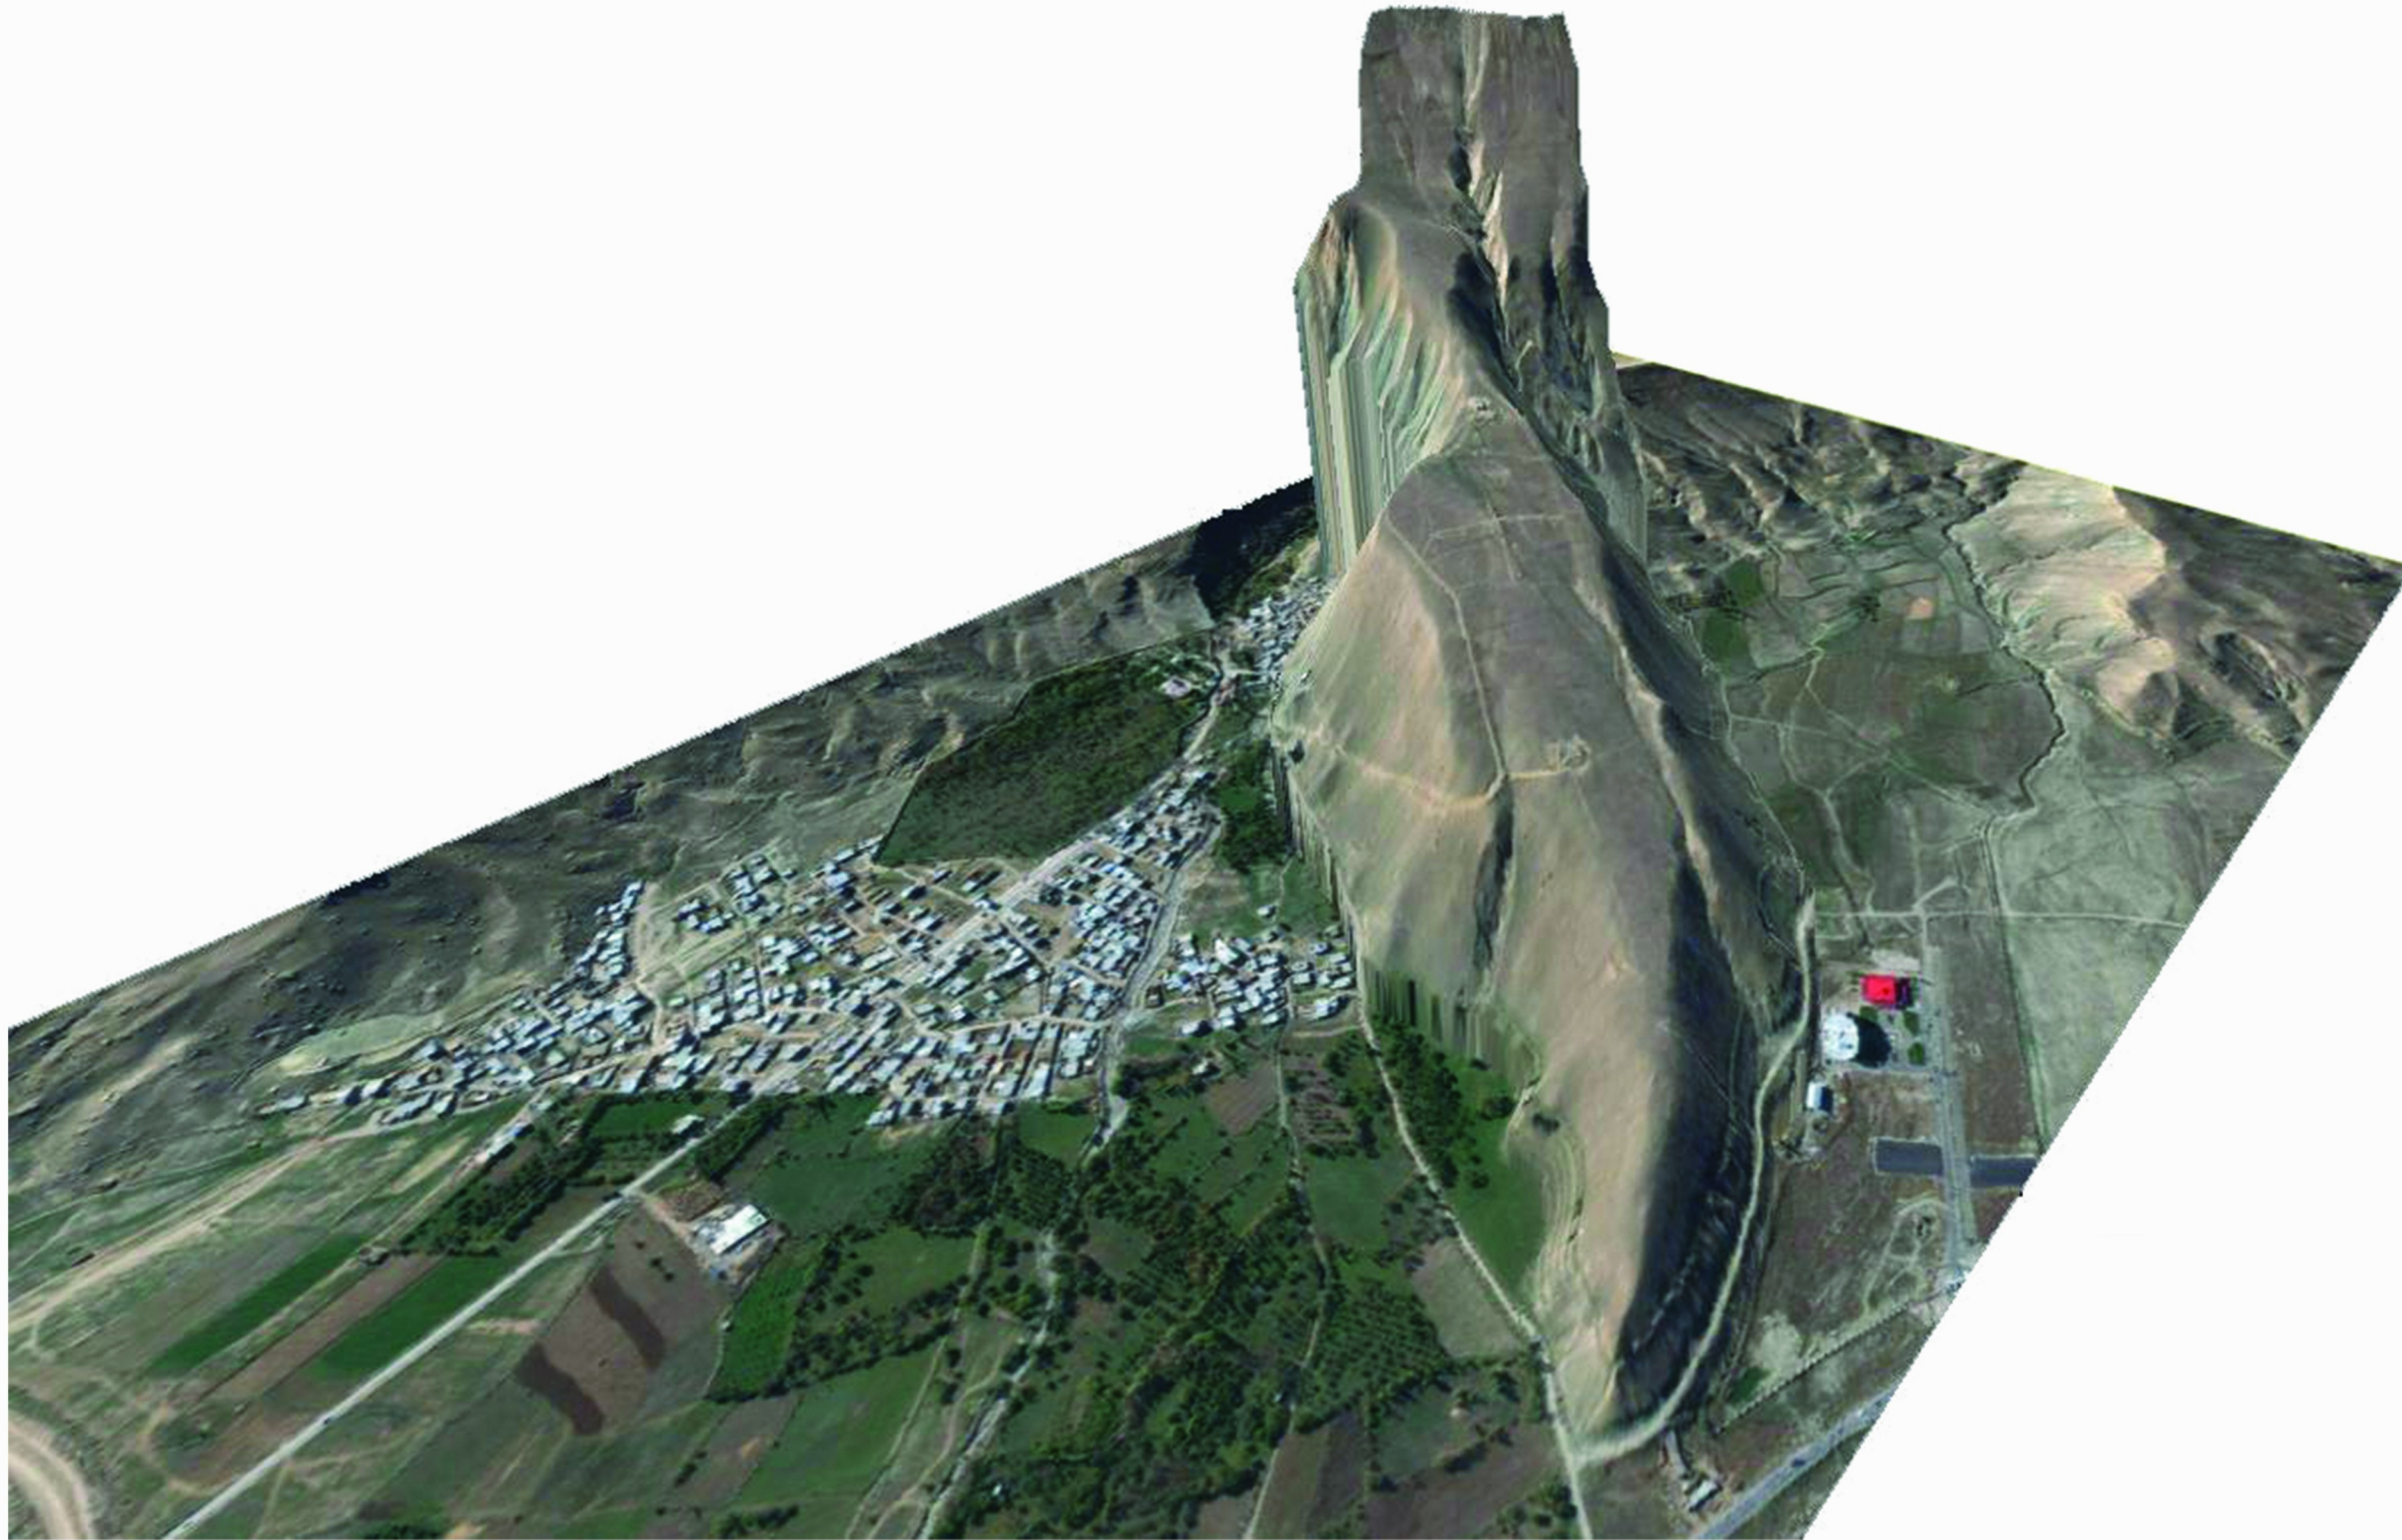

Topogography Maps

نقشه های توپوگرافی

MAKOO HOTEL

Topography Map

SOHEIL SHIRAZI

TEL : 22 55 85 56-22673660-22582954
 TELEFAX : 22 561586
 P.O. BOX : 19395 - 1467

DESIGN MANAGER : M.J.SHIRAZI		DESIGNED BY : ARCHITCTURAL DEPARTMENT		COVER PAGE NUMBER : ۹۶ / ۴ / ۱		PROJECT NAME : Makoo (Hotel)	
<input type="checkbox"/> FOR INFORMATION	<input checked="" type="checkbox"/> FOR APPROVAL	<input type="checkbox"/> FOR TENDER	<input type="checkbox"/> FOR CONSTRUCTION	UNIT : UNIT	SCALE : 1/350	DATE : 1396/06/04	
PRJ.NO.	TIP	SUB	NUM	REV			
CAD FILE :							

Topography Map

SOHEIL SHIRAZI

TEL : 22 55 85 56-22673660-22582954
 TELEFAX : 22 561586
 P.O. BOX : 19395 - 1467

DESIGN MANAGER : M.J.SHIRAZI	
DESIGNED BY : ARCHITCTURAL DEPARTMENT	
COVER PAGE NUMBER : ۹۷ / ۲ / ۱	
PROJECT NAME : Makoo (Hotel)	
<input type="checkbox"/> FOR INFORMATION	SCALE : 1/350 DATE : 1396/06/04
<input checked="" type="checkbox"/> FOR APPROVAL	PRJ.NO. TIP SUB NUM REV
<input type="checkbox"/> FOR TENDER	
<input type="checkbox"/> FOR CONSTRUCTION	
UNIT : UNIT	CAD FILE :

3D Topography
MAKOO HOTEL

MAKOO HOTEL